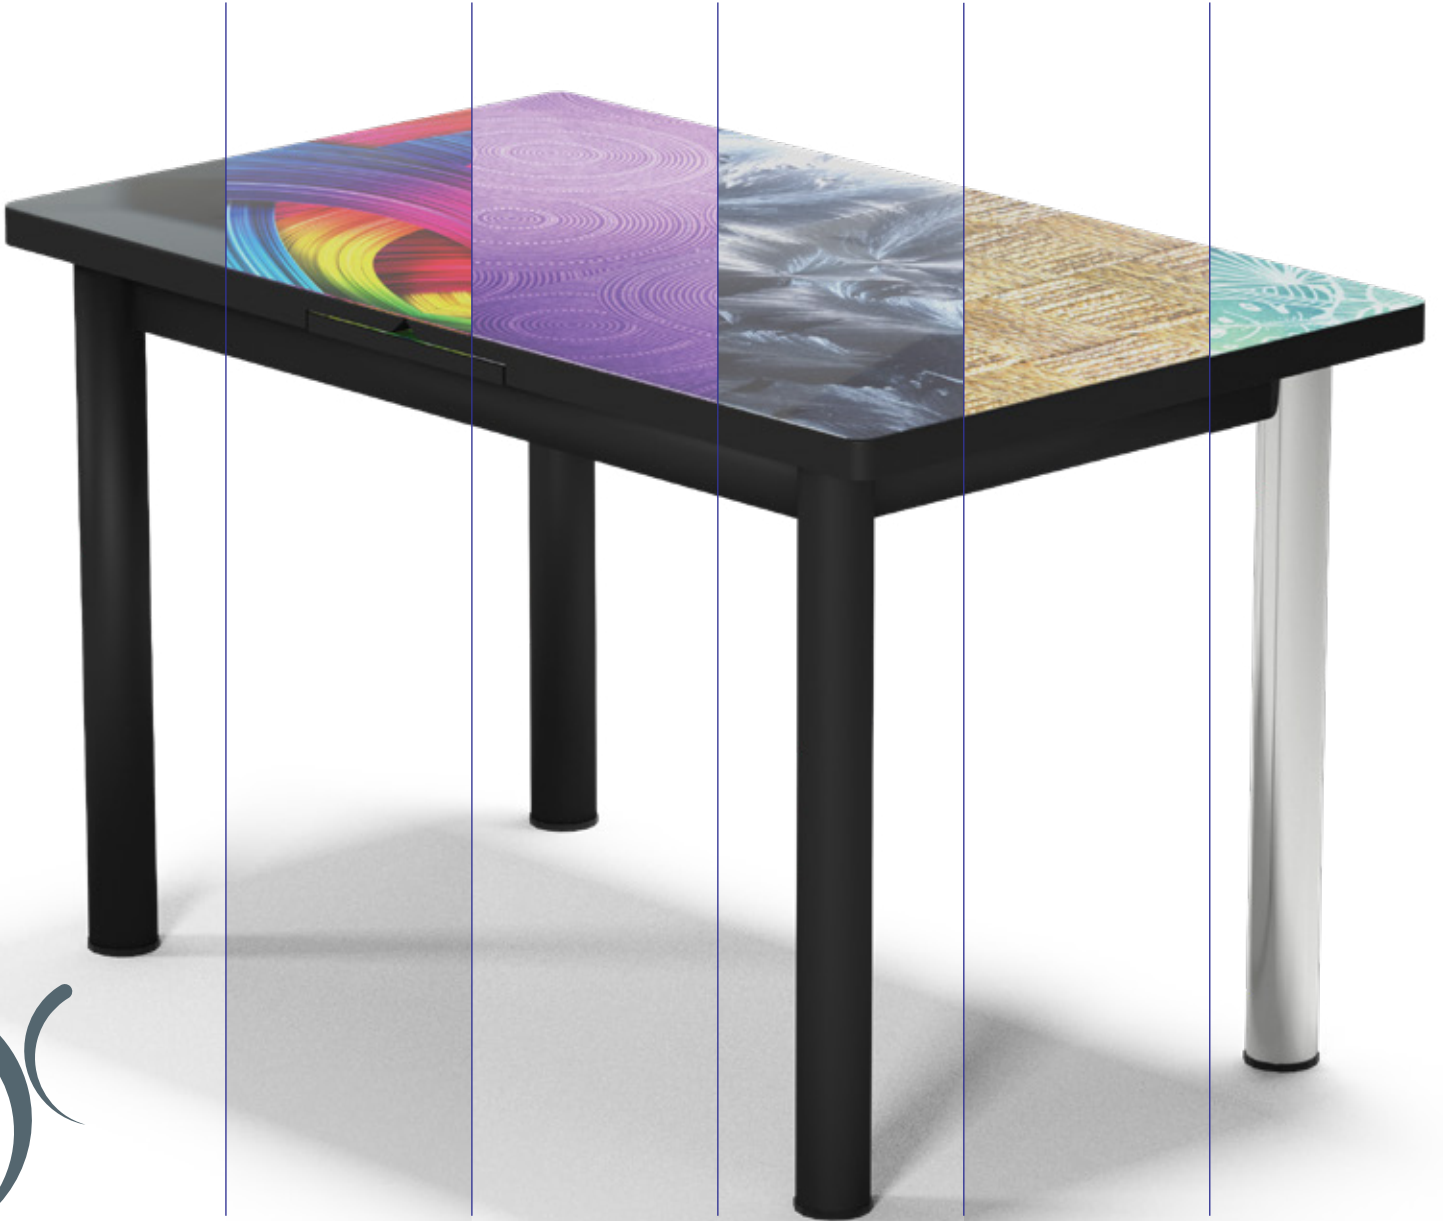

Zarif Metal Ayaklar ve Gvde,
Kilitli Yaylı Kelebek Mekanizma
Renk Renk, Desen Desen Seenekler
ESTETİK, DAYANIKLI, HAFİF
FONKSİYONLARI BİR ARADA
SUNAR

*Elegant Metal Legs and Metal Body Spring Butterfly Mechanism With Lock
Multi Color & Multi Color Presenting functionality, Aesthetic, durability and lightness altogether*