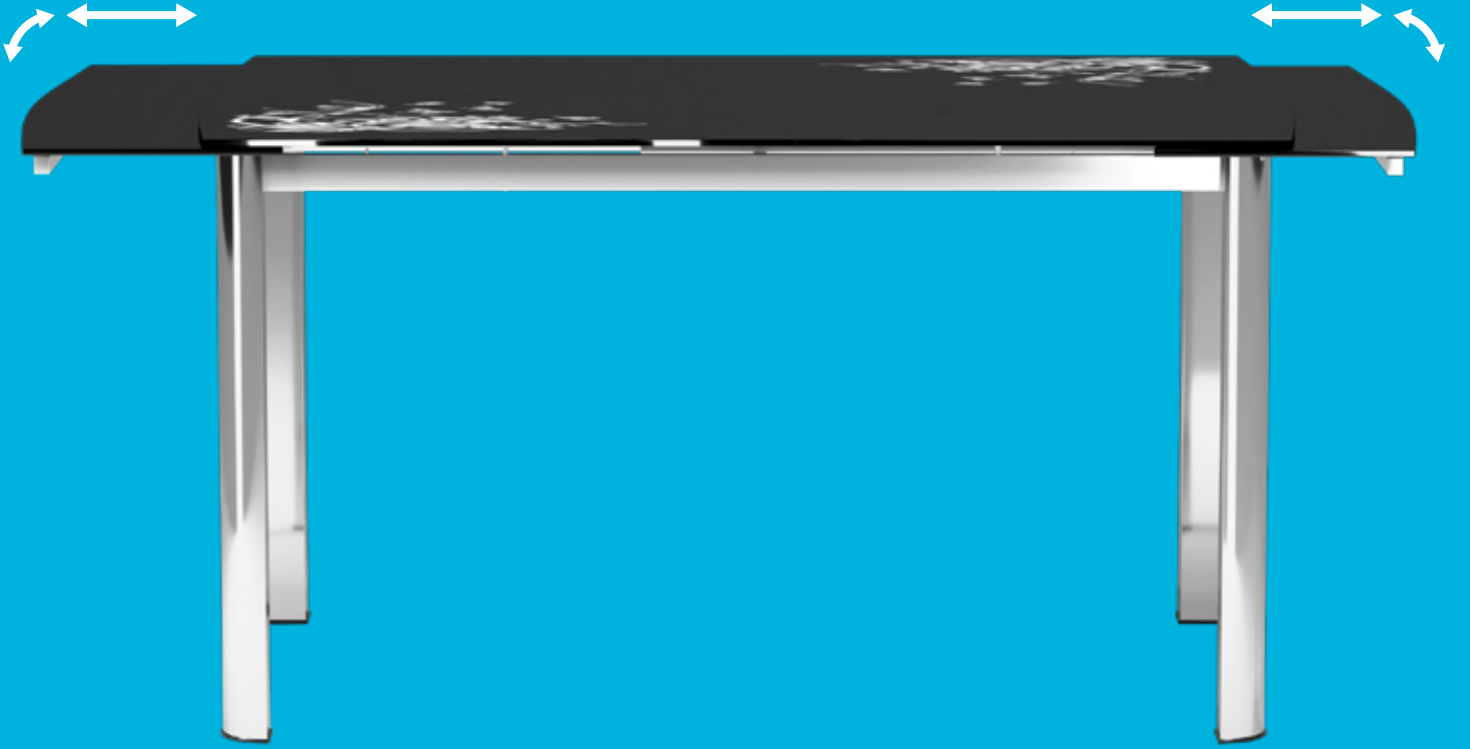

KLB 80175

Masa / Table

Zarif krom gövde ve ayakları,
kolay hareketli kelebek açılım mekanizması ve
temperli camın ince çizgisi dayanıklılığı ve
fonksiyonu bir arada sunar.

Elegant chrome body and legs, smoothly moving expanding mechanism of butterfly table and aesthetics of the tempered glass offer a combination of durability, Functionality and aesthetics.